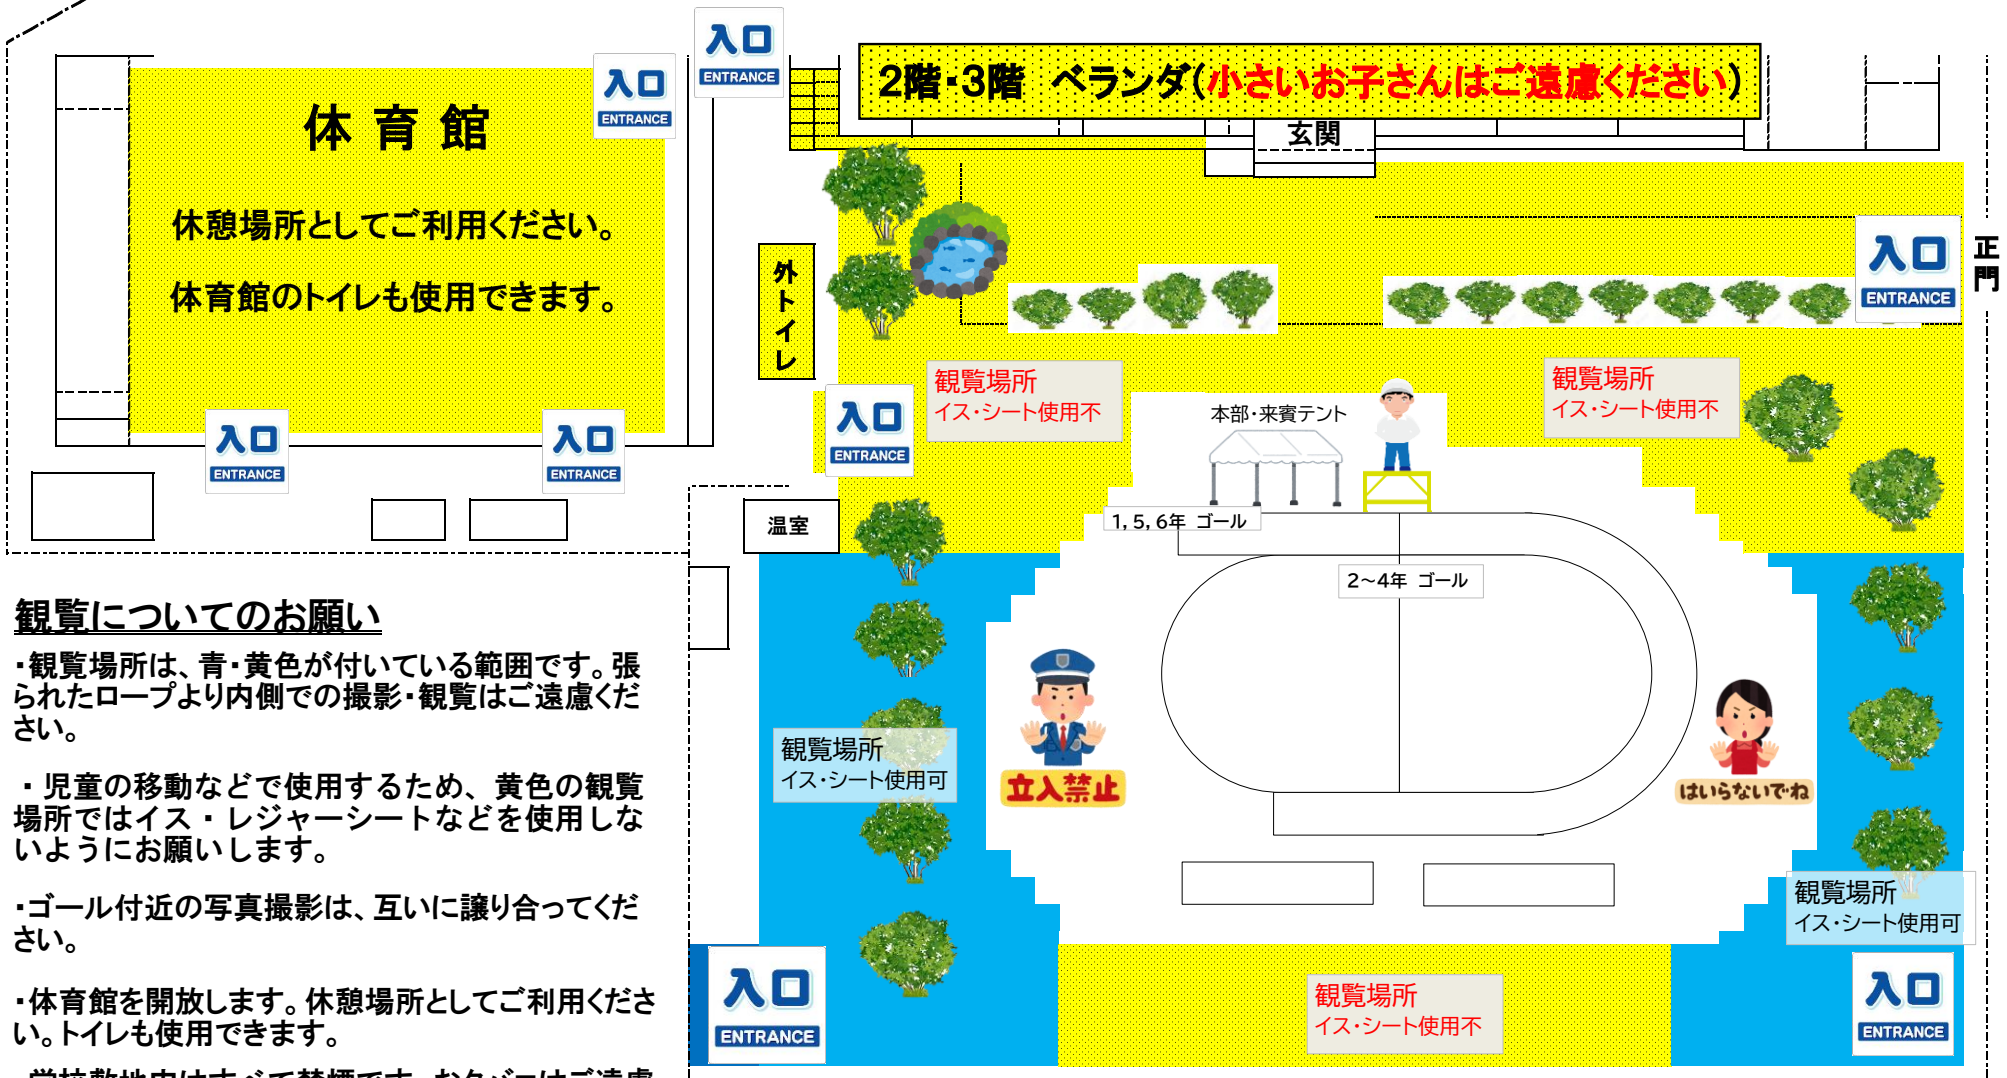

手良小学校運動会 観覧場所

観覧についてのお願い

・観覧場所は、青・黄色が付いている範囲です。張られたロープより内側での撮影・観覧はご遠慮ください。

・児童の移動などで使用するため、黄色の観覧場所ではイス・レジャーシートなどを使用しないようにお願いします。

・ゴール付近の写真撮影は、互いに譲り合ってください。

・体育館を開放します。休憩場所としてご利用ください。トイレも使用できます。

・学校敷地内はすべて禁煙です。おタバコはご遠慮ください。